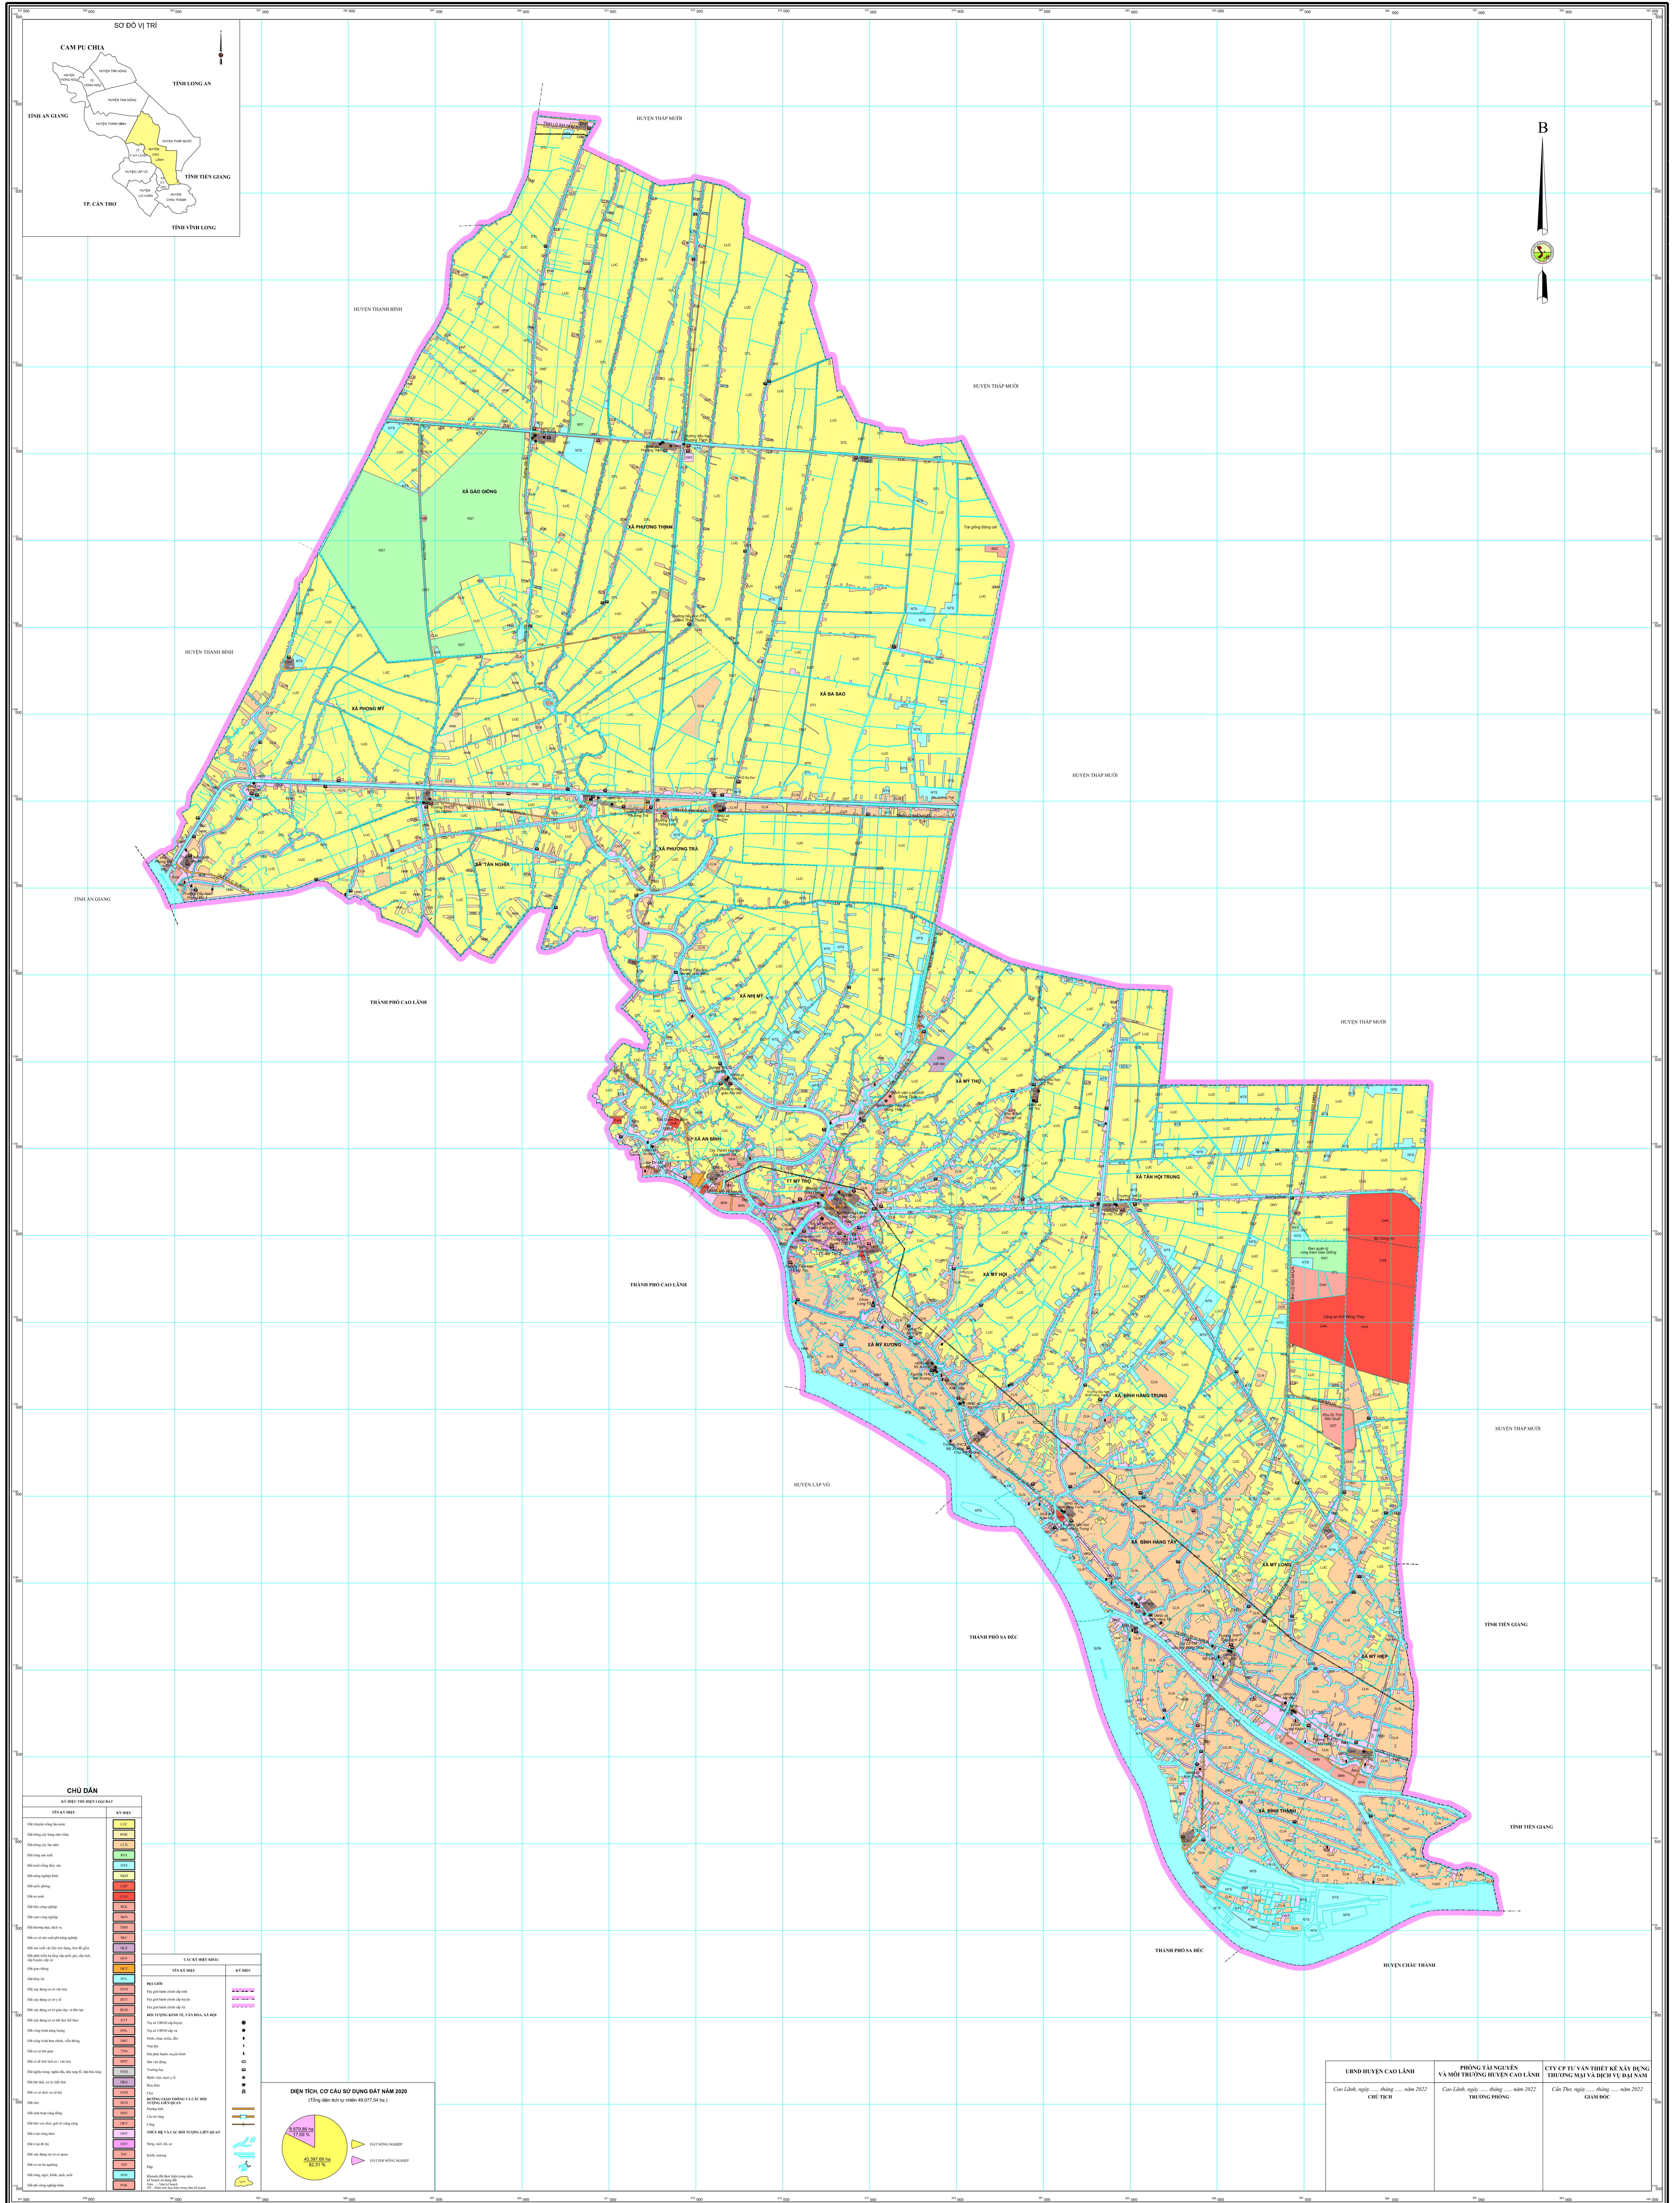

BẢN ĐỒ HIỆN TRẠNG SỬ DỤNG ĐẤT NĂM 2020

HUYỆN CAO LÃNH - TỈNH ĐỒNG THÁP

TỶ LỆ 1: 25 000

ĐƠN VỊ XÂY DỰNG
Công ty Cổ phần Tư vấn Thiết kế Xây dựng Thương mại và Dịch vụ Địa Nam