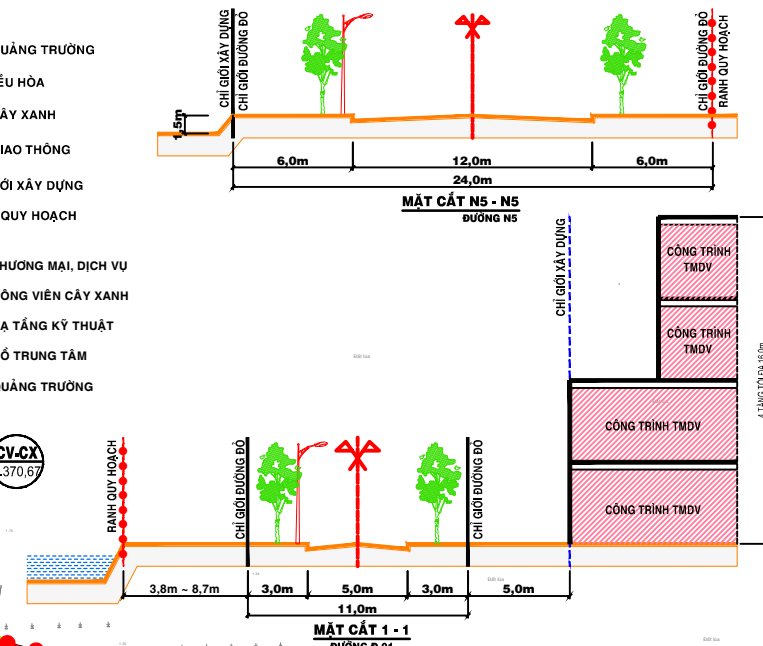

QUY HOẠCH CHI TIẾT HỒ ĐIỀU HÒA (KHÓM 3, THỊ TRẤN TRÀM CHIM) CHỐNG BIẾN ĐỔI KHÍ HẬU GẮN VỚI XÂY DỰNG CẢNH QUAN ĐÔ THỊ THỊ TRẤN TRÀM CHIM - HUYỆN TAM NÔNG - TỈNH ĐỒNG THÁP SƠ ĐỒ TỔ CHỨC KHÔNG GIAN KIẾN TRÚC CẢNH QUAN

- KÝ HIỆU:**
- ĐẤT QUẢNG TRƯỜNG
 - HỒ ĐIỀU HÒA
 - ĐẤT CÂY XANH
 - ĐẤT GIAO THÔNG
- CHỈ GIỚI XÂY DỰNG**
- RANH QUY HOẠCH**
- CHÚ THÍCH:**
- ĐẤT THƯƠNG MẠI, DỊCH VỤ
 - ĐẤT CÔNG VIÊN CÂY XANH
 - ĐẤT HẠ TẦNG KỸ THUẬT
 - ĐẤT HỒ TRUNG TÂM
 - ĐẤT QUẢNG TRƯỜNG
- KÝ HIỆU LỖ ĐẤT**
- DIỆN TÍCH LỖ ĐẤT (m²)**
- TẦNG CAO TRUNG BÌNH**
- MẬT ĐỘ XÂY DỰNG TỐI ĐA**
- KÝ HIỆU LỖ ĐẤT**
- DIỆN TÍCH LỖ ĐẤT (m²)**

CÔNG TRÌNH:
**QUY HOẠCH CHI TIẾT HỒ ĐIỀU HÒA
(KHÓM 3, THỊ TRẤN TRÀM CHIM) CHỐNG BIẾN ĐỔI KHÍ HẬU
GẮN VỚI XÂY DỰNG CẢNH QUAN ĐÔ THỊ**

TÊN BẢN VẼ:
SƠ ĐỒ TỔ CHỨC KHÔNG GIAN KIẾN TRÚC CẢNH QUAN

ĐHC: 04	KHỐ GIẤY: A0 (841x1250)	TỶ LỆ: 1/500	HT: 2023
CHỦ NHIỆM	KTS. NGUYỄN NAM XUÂN		
CHỦ TRÌ	KTS. NGUYỄN THẾ HIẾN		
THIẾT KẾ	KTS. NGUYỄN THẾ HIẾN		
THỂ HIỆN	NGUYỄN TẤN THIÊN		
QL. KỸ THUẬT	KS. ĐĂNG TRƯỜNG GIANG		

- CÔNG TRÌNH THƯƠNG MẠI DỊCH VỤ:
- + CÁC CÔNG TRÌNH THƯƠNG MẠI, DỊCH VỤ VỚI TẦNG CAO TỪ 01-04 TẦNG. MẬT ĐỘ XÂY DỰNG KHÔNG VƯỢT QUÁ 70%.
- CÔNG TRÌNH THƯƠNG MẠI DỊCH VỤ MANG ĐƯỜNG NÉT KIẾN TRÚC HIỆN ĐẠI.
- GIAO THÔNG:
- + LỀ ĐƯỜNG CÁC TRỤC GIAO THÔNG LÁT GẠCH BLOCK XI MÀNG HOẶC GẠCH XI MÀNG KHÍA. ĐỐI VỚI CÁC LỀ ĐƯỜNG CÓ KÍCH THƯỚC TỪ 5 - 8m CÓ CHỖ ĐẬU XE 02 BÊN LÁT GẠCH BLOCK KHÁC MÀU BÉ GIỚI HẠN DIỆN TÍCH ĐẬU XE.
- CÂY XANH:
- + TRỒNG CÁC LOẠI CÂY CAO TÁN RỘNG CHIỀU CAO KHÔNG QUÁ 8 - 10m ĐỐI VỚI CÁC TRỤC ĐƯỜNG CÓ LỖ GIỚI >19m.
- CÂY XANH CÁC ĐÂY PHÂN CÁCH CÁC TRỤC ĐƯỜNG TRỒNG CÁC LOẠI CÂY BỤI, CÁC LOẠI CÂY CAO TÁN HẸP CHIỀU CAO CÁC LOẠI CÂY KHÔNG >3m.
- TRỒNG CÁC LOẠI CÂY CAO TÁN RỘNG CHIỀU CAO KHÔNG QUÁ 8m ĐỐI VỚI CÁC TRỤC ĐƯỜNG CÓ LỖ GIỚI <19m.
- CHIẾU SÁNG:
- + CHIẾU SÁNG THEO CÁC TRỤC ĐƯỜNG SỬ DỤNG CÁC LOẠI ĐÈN CÓ ÁNH SÁNG TRẮNG DẠNG LED. CHIỀU CAO CÁC LOẠI ĐÈN LÀ 6 - 8m.