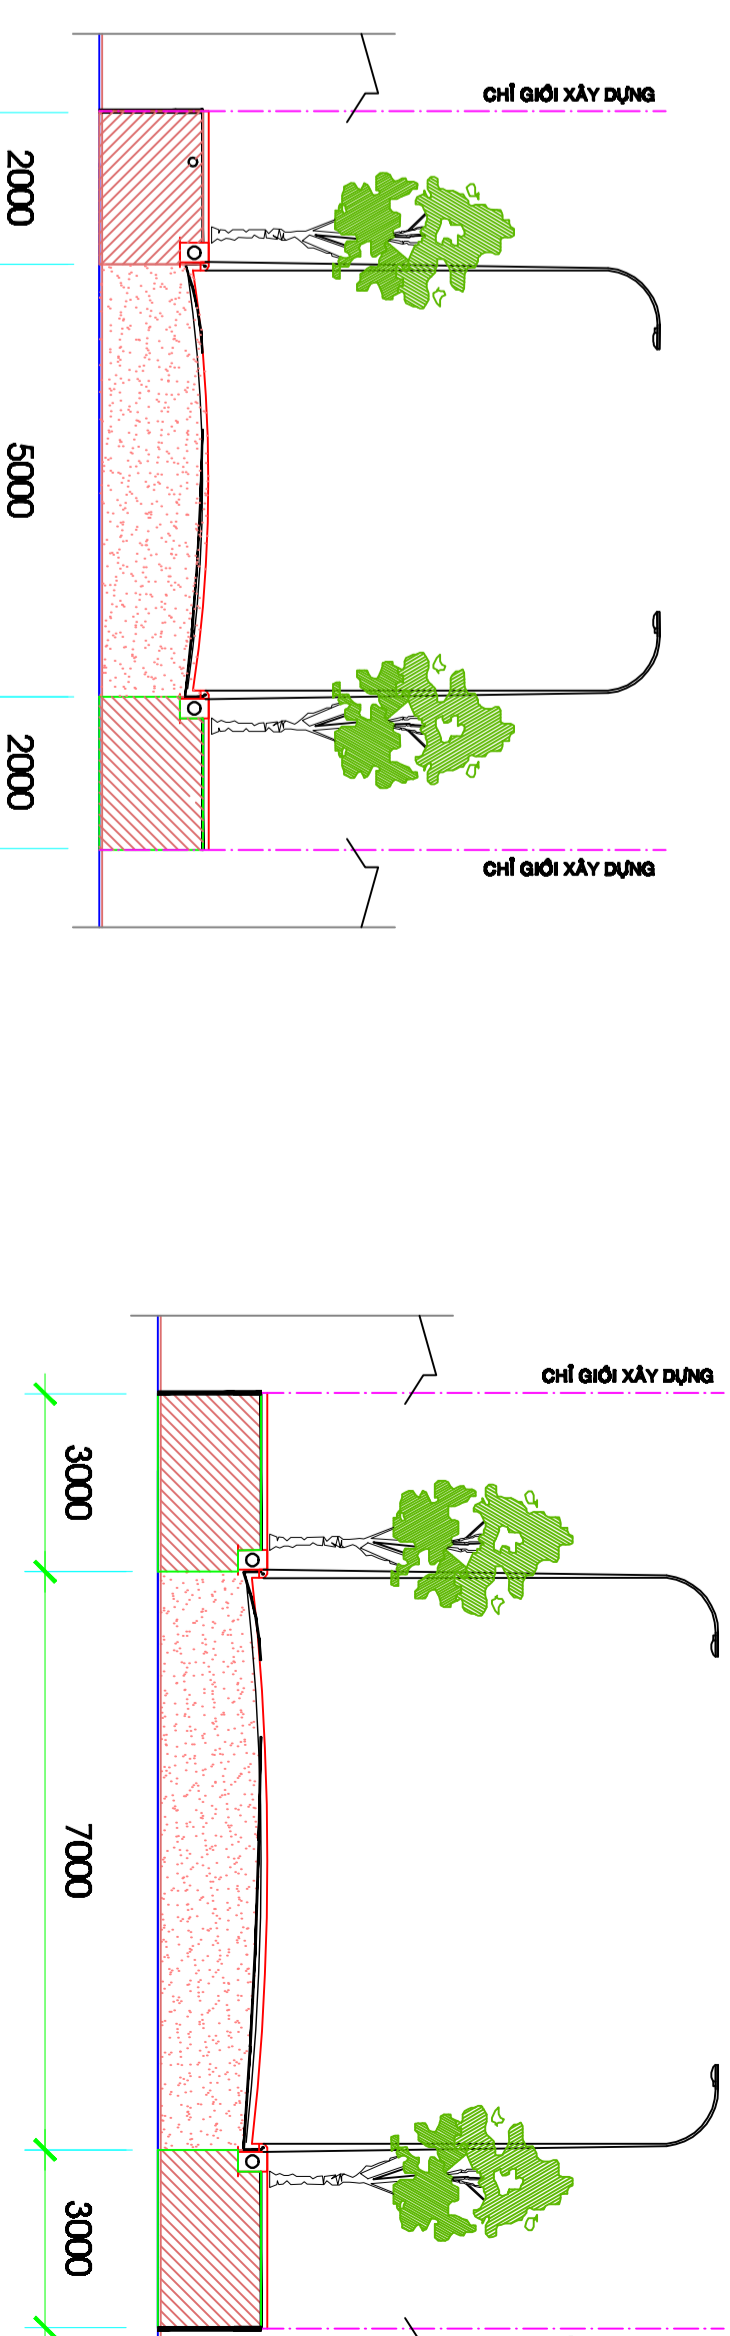

# KHU QUI HOẠCH DÂN CƯ XÃ PHÚ CƯỜNG - HUYỆN TAM NÔNG - TỈNH ĐỒNG THÁP

TM : 1 : 500

**GHI CHÚ:**  
 □ NHÀ  
 □ DIỆN TÍCH ĐƯỜNG  
 □ DIỆN TÍCH VƯỜN HÈ + HÈM

### BẢNG CÂN ĐỐI ĐẤT ĐẠI

STT	LOẠI ĐẤT	DIỆN TÍCH M <sup>2</sup>	TỶ LỆ %
01	ĐẤT XÂY DỰNG NHÀ Ở	8776,5	23,94
02	ĐẤT HIỆN TRẠNG GIỮ LẠI	28.298,9	66,3%
	ĐẤT GIAO THÔNG+CÂY XANH	1586,51	9,76%
	<b>TỔNG CỘNG</b>	<b>36.659,91</b>	<b>100</b>

### BẢNG THÔNG KÊ NỀN - DIỆN TÍCH

STT	TÊN LÒ	SỐ NỀN	DIỆN TÍCH
1	LÒ A	48	6m x 15m
		1,6.43,48	5m x 15m
		NỀN CON LẠI	5m x 18m
2	LÒ B	1,6	5m x 14m
3	LÒ C	2,5	5m x 14m
		8-10	10,2m - 9,7m x 5,5m
4	LÒ D	1-4	5m x 14m
		5,6	4,5m x 14m
		7	5m x 14m
		11	4,4m - 5,1m x 14,6m
		12	4,5m x 14,6m
	LÒ E	1,12	4,5m x 18m(vật cạnh)
		2-10	4,5m x 18m
		13-21	4,5m x 18m
		11,22	5m x 18m(vật cạnh)
	<b>TỔNG CỘNG</b>	<b>114</b>	<b>8776,5 m<sup>2</sup></b>

PHÊ DUYỆT THỎA THUẬN		CHỮ ĐẦU TƯ		ĐƠN VỊ LẬP		LÝ BAN NHÂN DÂN XÃ PHÚ CƯỜNG	
LÝ BAN NHÂN DÂN HUYỆN TAM NÔNG NGÀY:	SỐ XÂY DỰNG NGÀY:	PHÒNG KINH HUYỆN TAM NÔNG NGÀY:	TRƯỞNG PHÒNG NGÀY:	C.TY TNHH TƯ VẤN LẠC YẾN NGÀY:	GIÁM ĐỐC NGÀY:	QUỊ HOẠCH CHI TIẾT ĐC-TRUNG TAM XÃ TM LỀ : 1 : 500	T.K.Q.H Q.H KIỂM
CHỦ TỊCH	GIÁM ĐỐC	CHỦ TỊCH	GIÁM ĐỐC	CHỦ TỊCH	GIÁM ĐỐC	THIẾT KẾ VẼ	KIỂM
				NGUYỄN LÊ ĐỨC THẠNH	KTS. NGUYỄN NGỌC MƯỜI	KS. NGUYỄN THANH PHONG	KS. L. THANH HÙNG