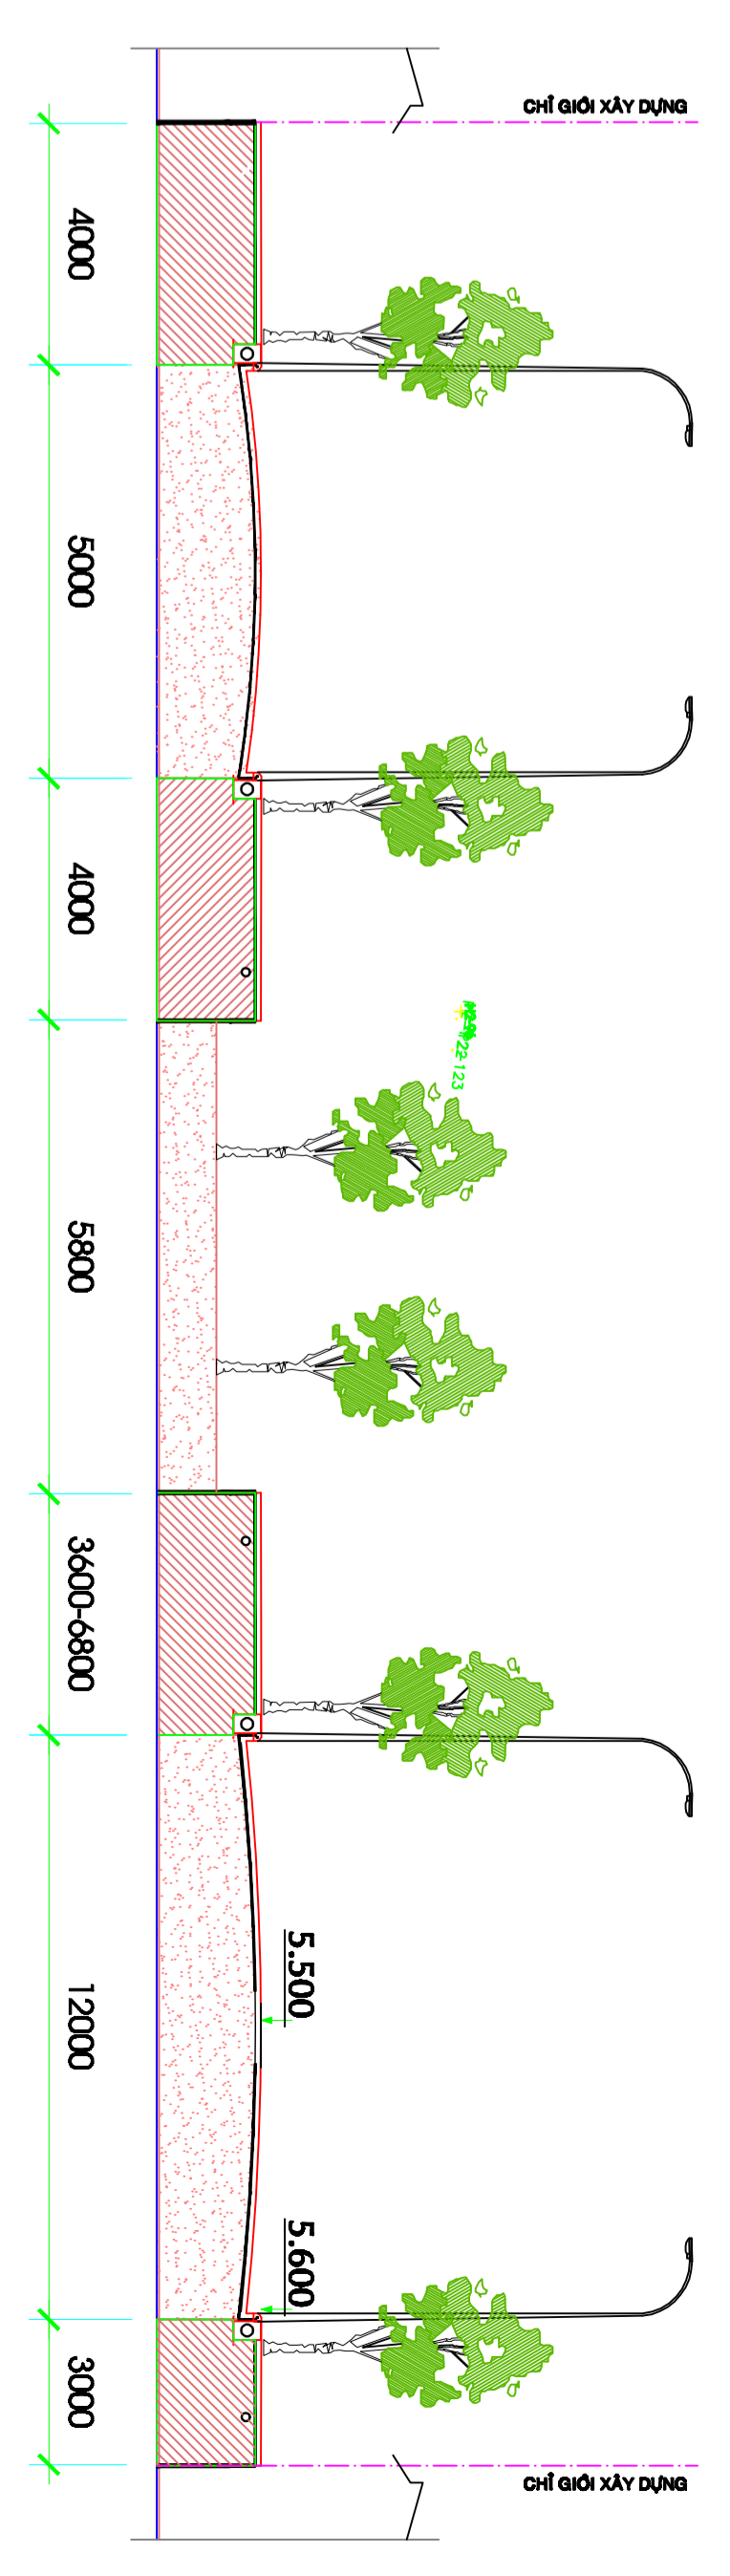

# KHU QUI HOẠCH DÂN CƯ XÃ PHÚ CƯỜNG - HUYỆN TAM NÔNG - TỈNH ĐỒNG THÁP

TM : 1 : 500

**GHI CHÚ:**  
 □ NHÀ  
 □ DIỆN TÍCH ĐƯỜNG  
 □ DIỆN TÍCH VƯỜN HÈ + HÈM

### BẢNG CÂN ĐỐI ĐẤT ĐẠI

STT	LOẠI ĐẤT	DIỆN TÍCH M <sup>2</sup>	TỶ LỆ %
01	ĐẤT XÂY DỰNG NHÀ Ở	8776,5	23,94
02	ĐẤT HIỆN TRẠNG GIỮ LẠI	28.298,9	66,3%
	ĐẤT GIAO THÔNG+CÂY XANH	1586,51	9,76%
	<b>TỔNG CỘNG</b>	<b>36.659,91</b>	<b>100</b>

### BẢNG THÔNG KÊ NỀN - DIỆN TÍCH

STT	TÊN LÒ	SỐ NỀN	DIỆN TÍCH
1	LÒ A	48	6m x 15m
		1,6.43,48	5m x 15m
		NỀN CON LẠI	5m x 18m
2	LÒ B	1,6	5m x 14m
3	LÒ C	2,5	5m x 14m
		8-10	10,2m - 9,7m x 5,5m
4	LÒ D	1-4	5m x 14m
		5,6	4,5m x 14m
		7	5m x 14m
		11	4,4m - 5,1m x 14,6m
		12	4,5m x 14,6m
	LÒ E	1,12	4,5m x 18m(vật cạnh)
		2-10	4,5m x 18m
		13-21	4,5m x 18m
		11,22	5m x 18m(vật cạnh)
	<b>TỔNG CỘNG</b>	<b>114</b>	<b>8776,5 m<sup>2</sup></b>

PHÊ DUYỆT THỎA THUẬN		CHỮ ĐẦU TƯ		ĐƠN VỊ LẬP		LÝ BAN NHÂN DÂN XÃ PHÚ CƯỜNG	
LÝ BAN NHÂN DÂN HUYỆN TAM NÔNG NGÀY:	SỐ XÂY DỰNG NGÀY:	PHÒNG KINH HUYỆN TAM NÔNG NGÀY:	TRƯỞNG PHÒNG NGÀY:	C.TY TNHH TƯ VẤN LẠC YẾN NGÀY:	GIÁM ĐỐC NGÀY:	QUỊ HOẠCH CHI TIẾT ĐC-TRUNG TAM XÃ TM LỀ : 1 : 500	T.K.Q.H Q.H KIỂM
CHỦ TỊCH	GIÁM ĐỐC	CHỦ TỊCH	GIÁM ĐỐC	CHỦ TỊCH	GIÁM ĐỐC	THIẾT KẾ VẼ	KIỂM
				NGUYỄN LÊ ĐỨC THẠNH	KTS. NGUYỄN NGỌC MƯỜI	KS. NGUYỄN THANH PHONG	KS. L. THANH HÙNG