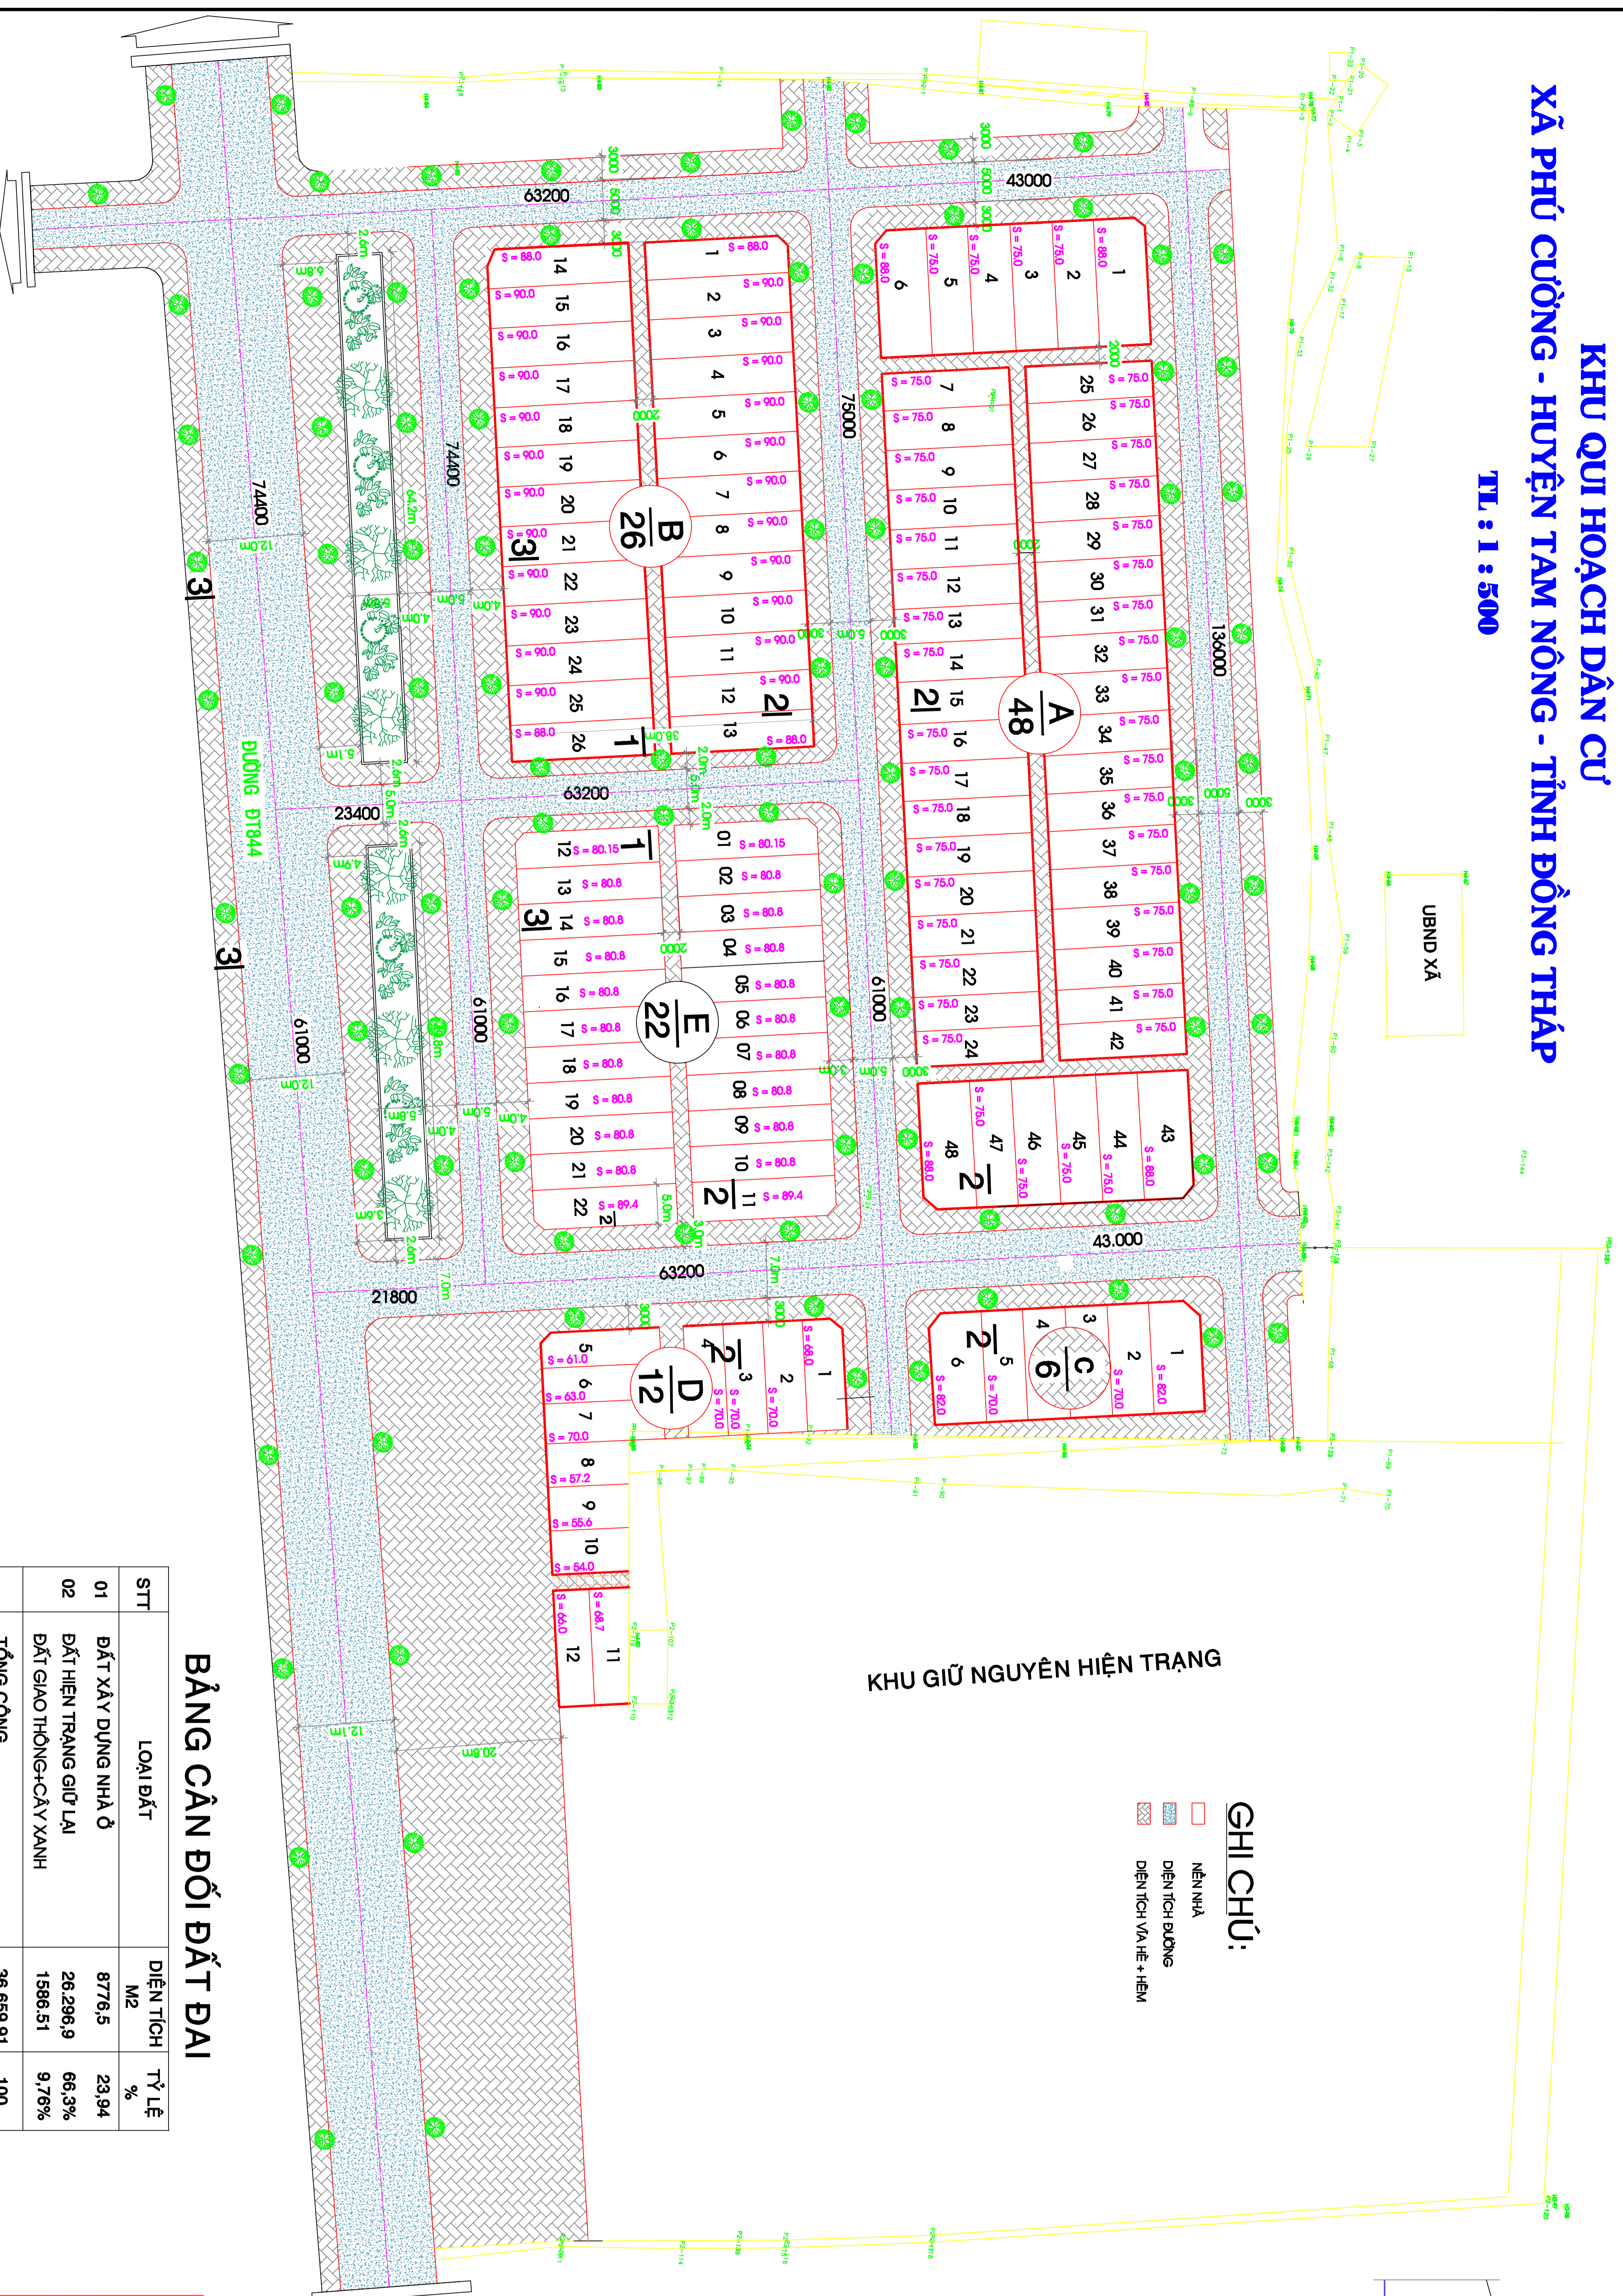

# KHU QUI HOẠCH DÂN CƯ XÃ PHÚ CƯỜNG - HUYỆN TAM NÔNG - TỈNH ĐỒNG THÁP

TM : 1 : 500

**GHI CHÚ:**  
 □ NHÀ  
 □ DIỆN TÍCH ĐƯỜNG  
 □ DIỆN TÍCH VƯỜN HÈ + HÈM

### BẢNG CÂN ĐỐI ĐẤT ĐẠI

STT	LOẠI ĐẤT	DIỆN TÍCH M <sup>2</sup>	TỶ LỆ %
01	ĐẤT XÂY DỰNG NHÀ Ở	8776,5	23,94
02	ĐẤT HIỆN TRẠNG GIỮ LẠI	28.298,9	66,3%
	ĐẤT GIAO THÔNG+CÂY XANH	1586,51	9,76%
	<b>TỔNG CỘNG</b>	<b>36.659,91</b>	<b>100</b>

### BẢNG THÔNG KÊ NỀN - DIỆN TÍCH

STT	TÊN LÒ	SỐ NỀN	DIỆN TÍCH
1	LÒ A	48	6m x 15m
		1,6.43,48	5m x 15m
		NỀN CON LẠI	5m x 18m
2	LÒ B	1,6	5m x 14m
3	LÒ C	2,5	5m x 14m
		8-10	10,2m - 9,7m x 5,5m
4	LÒ D	1-4	5m x 14m
		5,6	4,5m x 14m
		7	5m x 14m
		11	4,4m - 5,1m x 14,6m
		12	4,5m x 14,6m
	LÒ E	1,12	4,5m x 18m(vật cạnh)
		2-10	4,5m x 18m
		13-21	4,5m x 18m
		11,22	5m x 18m(vật cạnh)
	<b>TỔNG CỘNG</b>	<b>114</b>	<b>8776,5 m<sup>2</sup></b>