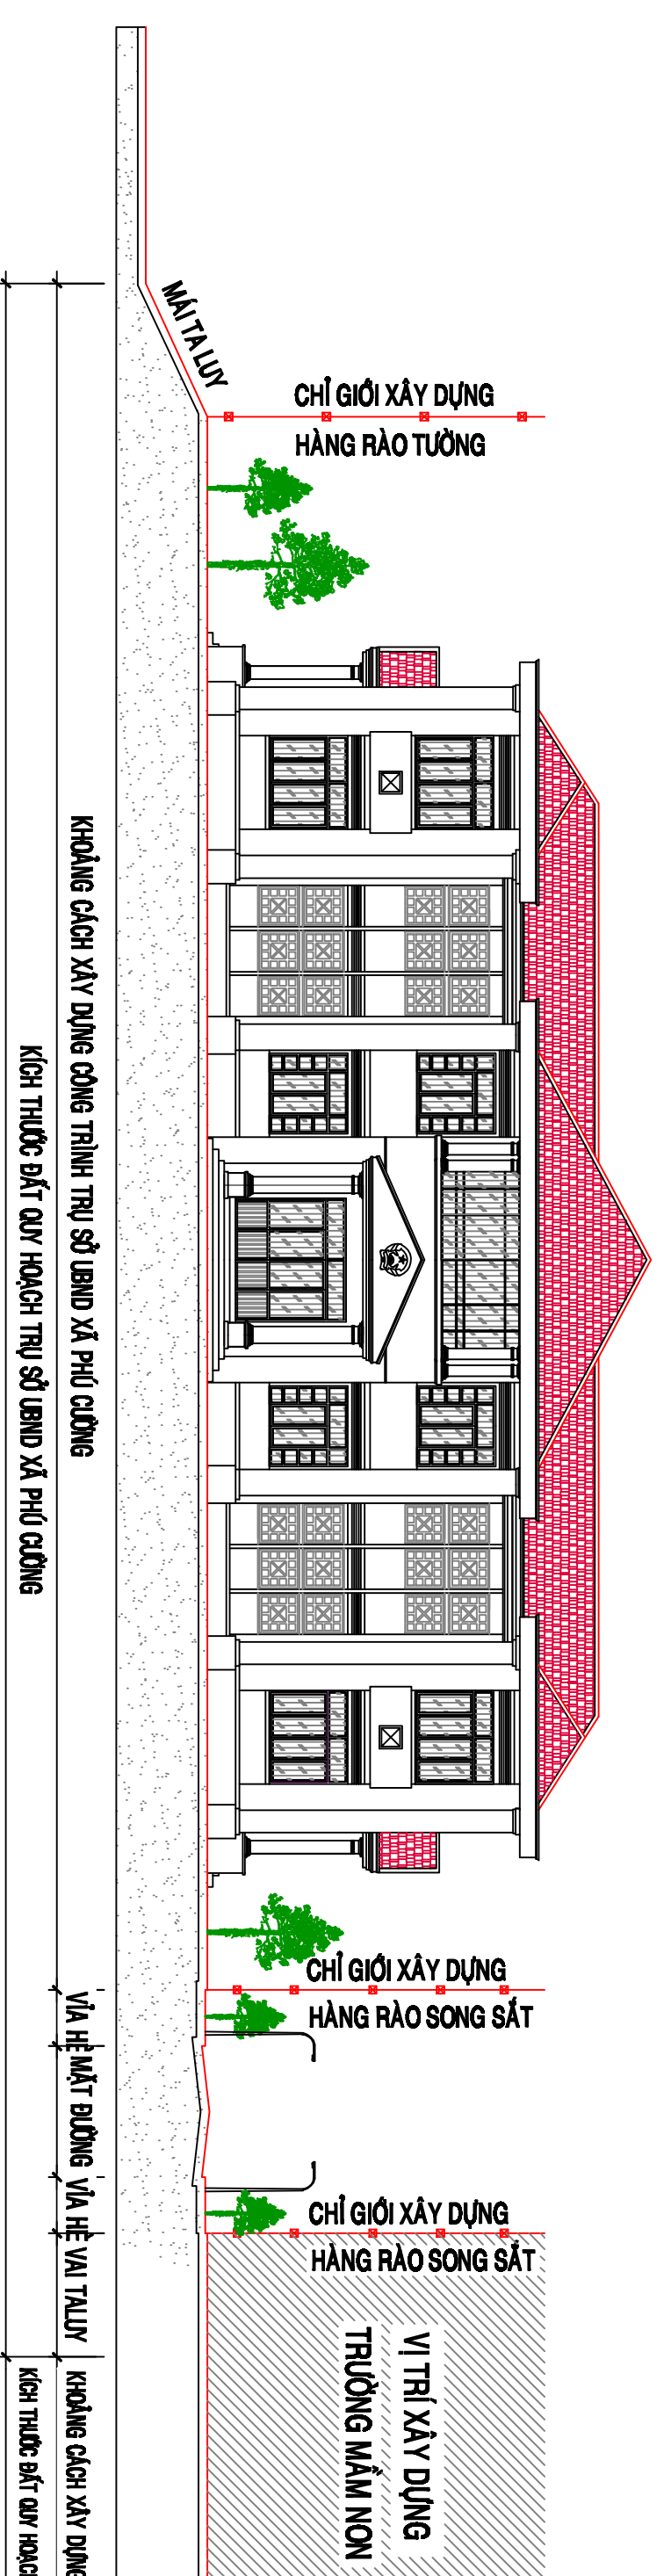

SƠ BỐ TỔ CHỨC KHÔNG GIAN KIẾN TRÚC CẢNH QUAN ( ĐIỀU CHỈNH )  
 ĐỊA ĐIỂM XD : XÃ PHÚ CƯỜNG - HUYỆN TAM NÔNG - TỈNH ĐỒNG THÁP  
 T.L 1/500

BẢNG CÂN ĐỐI BẤT ĐAI TRƯỜNG MẦM NON (KH A)

STT	DANH MỤC	DIỆN TÍCH (M <sup>2</sup> )	TỈ LỆ : %
A1	DIỆN QUÁ PHÒNG HỌC	281,38	9,025%
A2	DIỆN QUÁ PHÒNG HỌC, KHUỒN PHÒNG VU HỌC TẬP	313,200	10,815%
A3	KHUỒN TRƯỜNG CHINH GIỮAN TRỊ	194,800	6,728%
A4	NHÀ XE	24,000	0,825%
A5	NHÀ ĐÀO TẠO	10,800	0,375%
A6	CỘT CỜ	9,289	0,319%
A7	SÂN ĐÁLE	1.348,473	46,822%
A8	BẤT TRƯỜNG CÂY XANH	827,277	28,351%
<b>TỔNG DIỆN TÍCH</b>		<b>2893,249</b>	<b>100%</b>

BẢNG CÂN ĐỐI BẤT ĐAI DIỆN TÍCH BẤT QUY HOẠCH

STT	TRÌNH PHẠM BẤT ĐAI	DIỆN TÍCH (M <sup>2</sup> )	TỈ LỆ : %
01	BẤT CÔNG TRÌNH	2.706,108	24,721%
02	BẤT CÂY XANH + SÂN ĐÁLE	5.229,478	47,172%
03	BẤT GIỎI THÔNG + VƯỜN HÈ	1.898,987	17,895%
04	BẤT TẦNG	1.074,071	9,812%
<b>TỔNG DIỆN TÍCH BẤT QUY HOẠCH</b>		<b>10.948,644</b>	<b>100%</b>

BẢNG TỔNG HỢP BẤT QUY HOẠCH UBND XÃ PHÚ CƯỜNG (KHU B)

STT	DANH MỤC	DIỆN TÍCH (M <sup>2</sup> )	TỈ LỆ : %
B1	TRỤ SỞ ỦY BAN NHÂN DÂN XÃ	382,730	8,85%
B2	TRỤ SỞ CÔNG AN XÃ	698,100	20,351%
B3	TRỤ SỞ XÃ ĐỘI	777,800	22,885%
B4	NHÀ XE	105,040	3,082%
B5	SÂN ĐÁLE & ĐƯỜNG NỘI BỘ	733,282	21,255%
B6	BẤT TRƯỜNG CÂY XANH	739,214	22,289%
B7	CỘT CỜ	9,289	0,289%
<b>TỔNG DIỆN TÍCH</b>		<b>3.450,315</b>	<b>100%</b>

MẶT CẮT NGANG ĐIỂN HÌNH CÔNG TRÌNH

MẶT CẮT DỌC ĐIỂN HÌNH CÔNG TRÌNH TRỤ SỞ UBND XÃ PHÚ CƯỜNG

- \*CHỈ CHỤC:**
- Bất công trình - CÂY XANH
  - VƯỜN HÈ
  - BỜNG NHÀ
  - SÂN ĐÁLE - ĐƯỜNG NỘI BỘ
  - VƯỜN TẦNG
  - CÂY XANH
  - CÔNG TRÌNH 01 TẦNG
  - CÔNG TRÌNH 02 TẦNG
  - CÔNG PHỤ, HÀNG BẢO
  - HÀNG BẢO PHẠM CÁCH GIỮA QUÁ TRỤ
  - HÀNG QUY HOẠCH