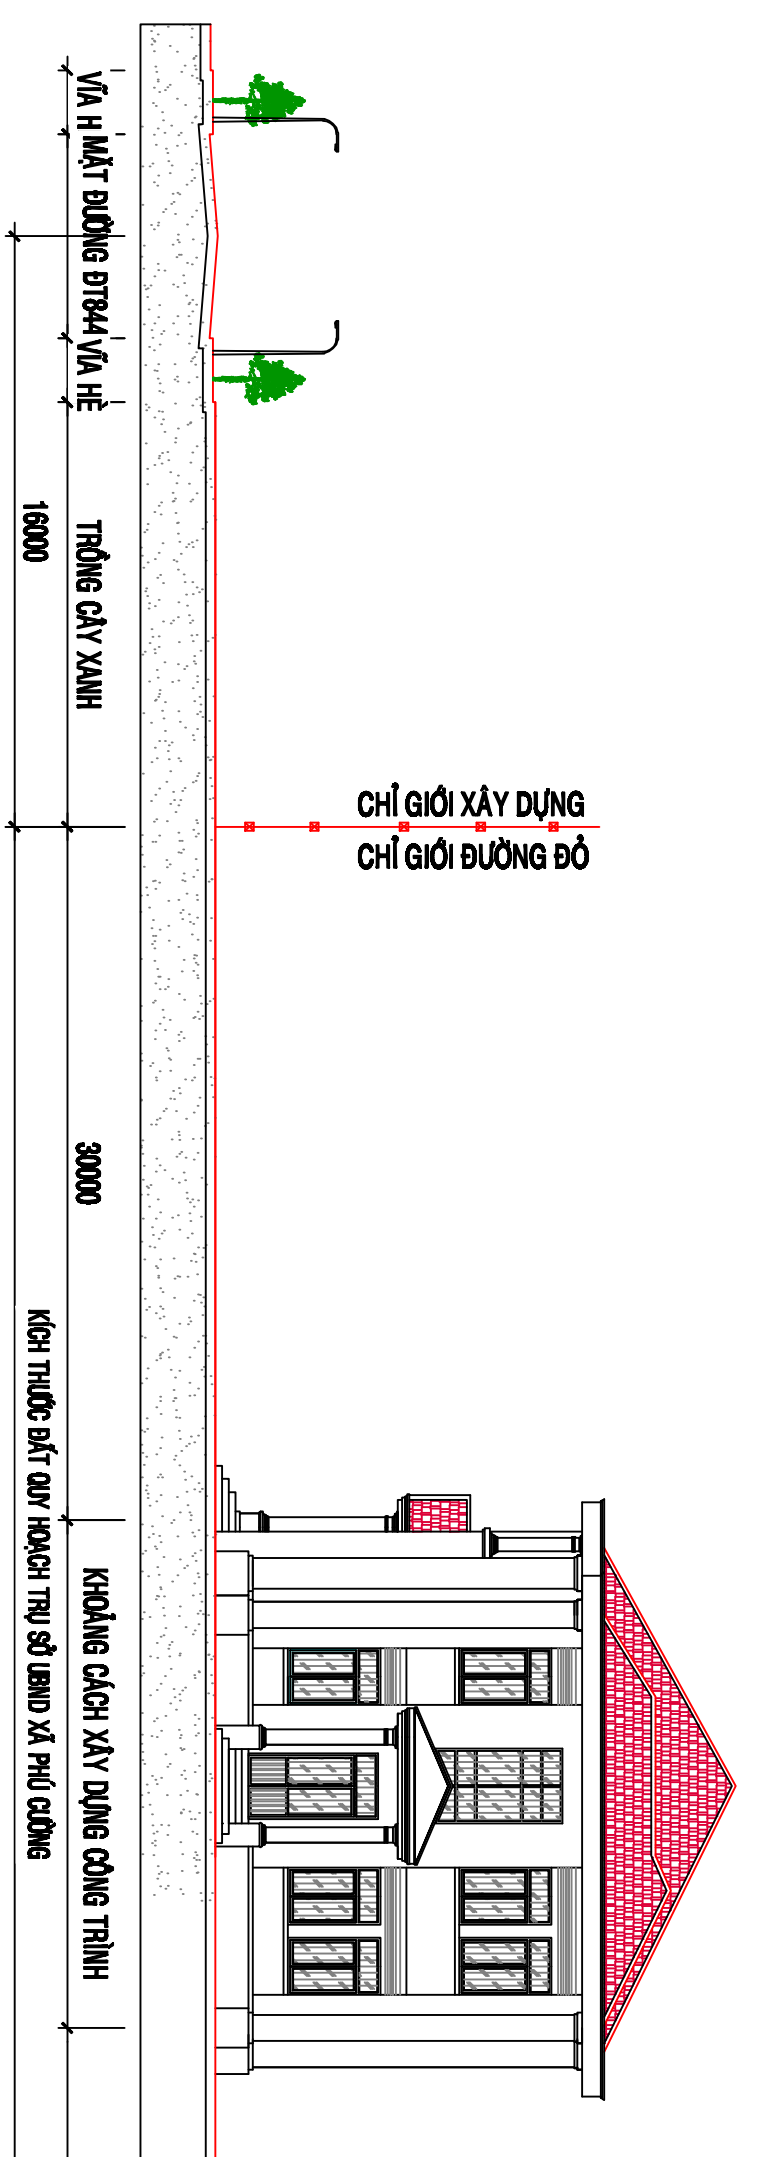

SƠ BỐ TỔ CHỨC KHÔNG GIAN KIẾN TRÚC CẢNH QUAN ( ĐIỀU CHỈNH )  
 ĐỊA ĐIỂM XD : XÃ PHÚ CƯỜNG - HUYỆN TAM NÔNG - TỈNH ĐỒNG THÁP  
 T.L 1/500

BẢNG CÂN ĐỐI BẤT ĐAI TRƯỜNG MẦM NON (KH A)

STT	DANH MỤC	DIỆN TÍCH (M <sup>2</sup> )	TỈ LỆ : %
A1	DIỆN QUÁ PHÒNG HỌC	281,38	9,025%
A2	DIỆN QUÁ PHÒNG HỌC, KHUỒN PHÒNG VU HỌC TẬP	313,200	10,815%
A3	KHUỒN TRƯỜNG CHINH GIỮAN TRỊ	194,800	6,728%
A4	NHÀ XE	24,000	0,825%
A5	NHÀ ĐÀO TẠO	10,800	0,375%
A6	CỘT CỜ	9,289	0,319%
A7	SÂN ĐÁLE	1.348,473	46,822%
A8	BẤT TRƯỜNG CÂY XANH	827,277	28,351%
<b>TỔNG DIỆN TÍCH</b>		<b>2893,249</b>	<b>100%</b>

BẢNG CÂN ĐỐI BẤT ĐAI DIỆN TÍCH BẤT QUY HOẠCH

STT	TRÌNH PHẠM BẤT ĐAI	DIỆN TÍCH (M <sup>2</sup> )	TỈ LỆ : %
01	BẤT CÔNG TRÌNH	2.706,108	24,721%
02	BẤT CÂY XANH + SÂN ĐÁLE	5.229,478	47,172%
03	BẤT GIỎI THÔNG + VƯỜN HÈ	1.898,987	17,895%
04	BẤT TẦNG	1.074,071	9,812%
<b>TỔNG DIỆN TÍCH BẤT QUY HOẠCH</b>		<b>10.948,644</b>	<b>100%</b>

BẢNG TỔNG HỢP BẤT QUY HOẠCH UBND XÃ PHÚ CƯỜNG (KHU B)

STT	DANH MỤC	DIỆN TÍCH (M <sup>2</sup> )	TỈ LỆ : %
B1	TRỤ SỞ ỦY BAN NHÂN DÂN XÃ	382,730	8,85%
B2	TRỤ SỞ CÔNG AN XÃ	698,100	20,351%
B3	TRỤ SỞ XÃ ĐỘI	777,800	22,885%
B4	NHÀ XE	105,040	3,082%
B5	SÂN ĐÁLE & ĐƯỜNG NỘI BỘ	733,282	21,255%
B6	BẤT TRƯỜNG CÂY XANH	739,214	22,289%
B7	CỘT CỜ	9,289	0,289%
<b>TỔNG DIỆN TÍCH</b>		<b>3.450,315</b>	<b>100%</b>

MẶT CẮT NGANG ĐIỂN HÌNH CÔNG TRÌNH

MẶT CẮT DỌC ĐIỂN HÌNH CÔNG TRÌNH TRỤ SỞ UBND XÃ PHÚ CƯỜNG

- \*CHỈ CHỤC:**
- Bất công trình - CÂY XANH
  - VƯỜN HÈ
  - BỜNG NHÀ
  - SÂN ĐÁLE - ĐƯỜNG NỘI BỘ
  - VƯỜN TẦNG
  - CÂY XANH
  - CÔNG TRÌNH 01 TẦNG
  - CÔNG TRÌNH 02 TẦNG
  - CÔNG PHỤ, HÀNG BẢO
  - HÀNG BẢO PHẠM CÁCH GIỮA QUÁ TRỤ
  - HÀNG QUY HOẠCH