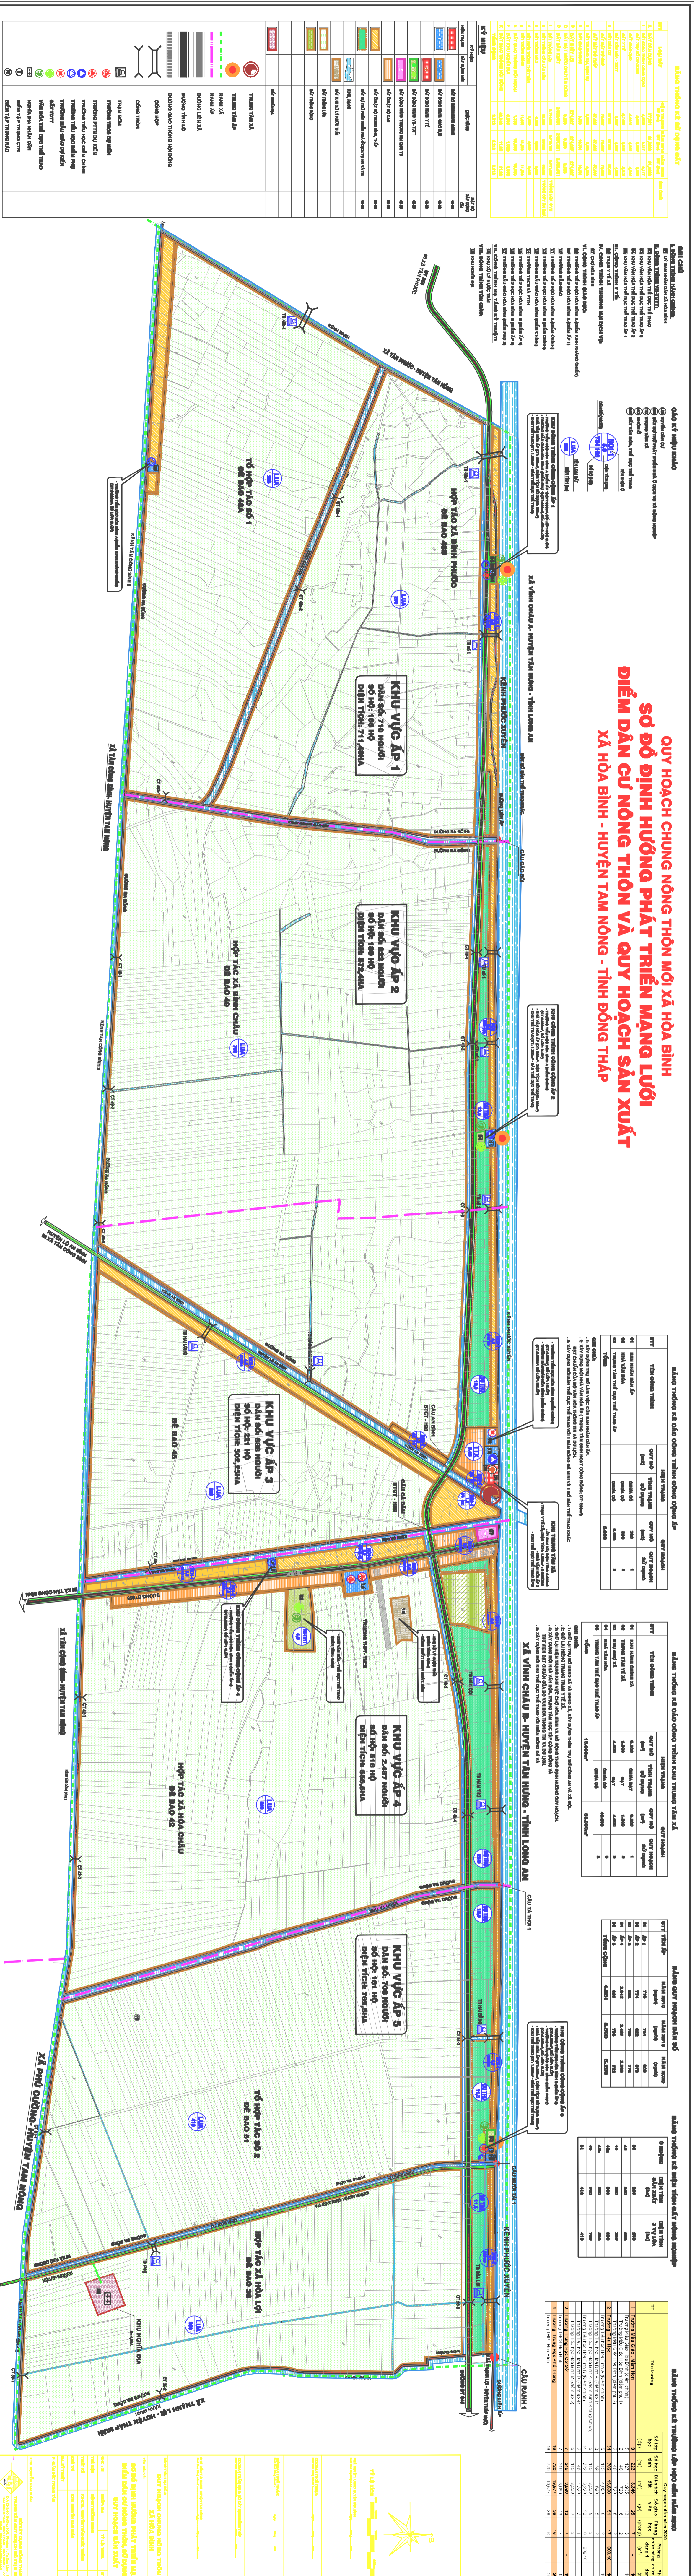

# QUY HOẠCH CHUNG NÔNG THÔN MỚI XÃ HÒA BÌNH SƠ ĐỒ ĐỊNH HƯỚNG PHÁT TRIỂN MẠNG LƯỚI ĐIỂM DÀN CƯ NÔNG THÔN VÀ QUY HOẠCH SÀN XUẤT XÃ HÒA BÌNH - HUYỆN TAM NÔNG - TỈNH ĐỒNG THÁP

STT	Tên điểm	Diện tích (ha)	Số hộ	Số nhân khẩu
1	Hợp tác xã Bình Hòa	150	150	600
2	Hợp tác xã Bình Hòa	150	150	600
3	Hợp tác xã Bình Hòa	150	150	600
4	Hợp tác xã Bình Hòa	150	150	600
5	Hợp tác xã Bình Hòa	150	150	600

STT	Tên sàn xuất	Diện tích (ha)	Số hộ	Số nhân khẩu
1	Sàn xuất 1	150	150	600
2	Sàn xuất 2	150	150	600
3	Sàn xuất 3	150	150	600
4	Sàn xuất 4	150	150	600
5	Sàn xuất 5	150	150	600

STT	Tên điểm	Diện tích (ha)	Số hộ	Số nhân khẩu
1	Hợp tác xã Bình Hòa	150	150	600

STT	Tên điểm	Diện tích (ha)	Số hộ	Số nhân khẩu
1	Hợp tác xã Bình Hòa	150	150	600

STT	Tên điểm	Diện tích (ha)	Số hộ	Số nhân khẩu
1	Hợp tác xã Bình Hòa	150	150	600

STT	Tên điểm	Diện tích (ha)	Số hộ	Số nhân khẩu
1	Hợp tác xã Bình Hòa	150	150	600

STT	Tên điểm	Diện tích (ha)	Số hộ	Số nhân khẩu
1	Hợp tác xã Bình Hòa	150	150	600

1:10,000

ĐIỂM DÀN CƯ

QUY HOẠCH CHUNG NÔNG THÔN MỚI XÃ HÒA BÌNH

HUYỆN TAM NÔNG - TỈNH ĐỒNG THÁP